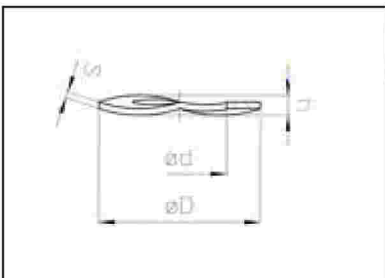

1.4401

Federring
Spring washer Bague de serrage
rondella elastica

Material / material / matériau / materiale / material:

1.4310