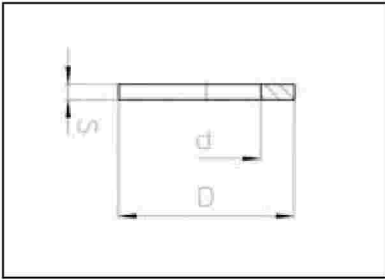

Accessories stainless steel

Unterlegscheibe
Washer Disque Piastrina Arandella

Material / material / matériau / materiale / material:

1.4401

Mutter
Nut Ecrous Dadi Tuerca

Material / material / matériau / materiale / material: