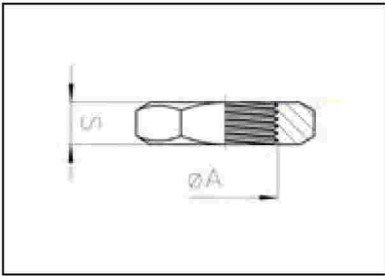

Accessories stainless steel

Unterlegscheibe
Washer Disque Piastrina Arandella

Material / material / matériau / materiale / material:

1.4401

Mutter
Nut Ecrous Dadi Tuerca

Material / material / matériau / materiale / material:

1.4401

Federring
Spring washer Bague de serrage
rondella elastica

Material / material / matériau / materiale / material:

1.4310