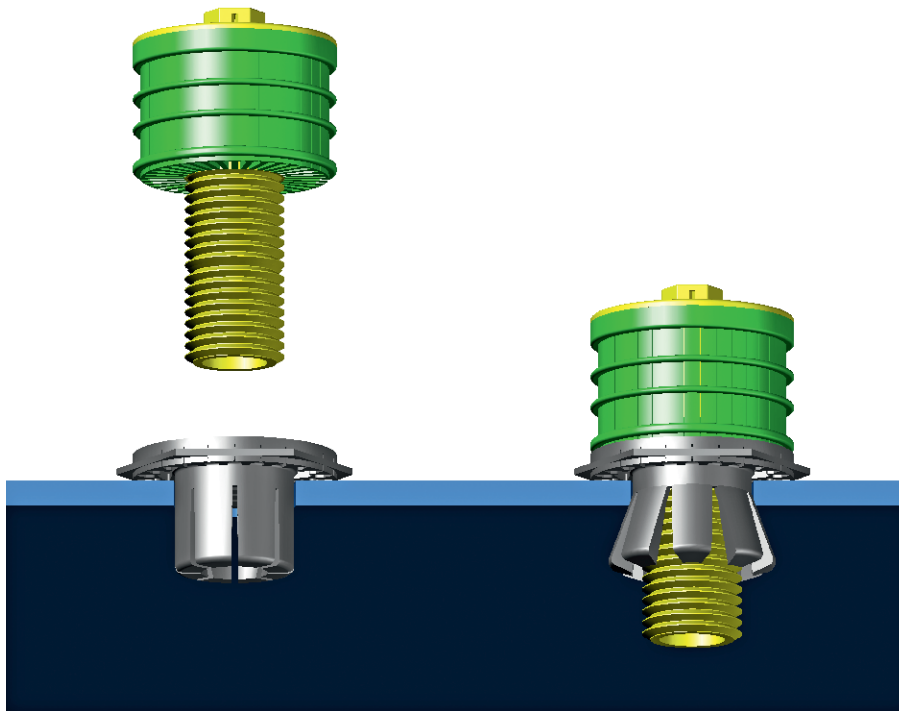

Dübel	Expanding ring (dowel)	Douilles expansives	Anillas de expansion
-------	------------------------	---------------------	----------------------

Typ DB50

Typ DB65

Bestellung Ordering Commande Encargo	Typ Type Type Tipa	øA	Bodenstärke plate thickness Epaisseur du plancher Espesor placa	*	L1	Bestellung Ordering Commande Encargo	Typ Type Type Tipa	øA	Bodenstärke plate thickness Epaisseur du plancher Espesor placa	*	L1
✉	DB50	ø28	8 - 12 - elfenbein / ivory	36	✉	DB65	ø28	8 - 12 - elfenbein / ivory	36		
			12 - 17 - grau / grey					12 - 17 - grau / grey			
			17 - 22 - schwarz / black					17 - 22 - schwarz / black			
			22 - 27 - blau / blue					22 - 27 - blau / blue			
✉	DB65	ø32	8 - 12 - elfenbein / ivory	30	✉	DB65	ø32	8 - 12 - elfenbein / ivory	30		
			12 - 17 - grau / grey					12 - 17 - grau / grey			
			17 - 22 - schwarz / black					17 - 22 - schwarz / black			
✉	DB65	ø38	8 - 12 - elfenbein / ivory	30	✉	DB65	ø38	8 - 12 - elfenbein / ivory	30		
			12 - 17 - grau / grey					12 - 17 - grau / grey			