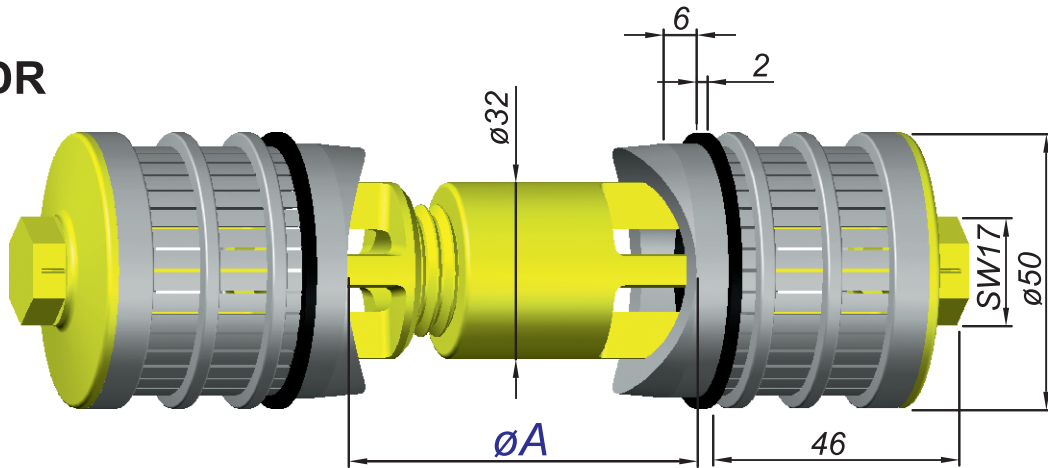

Filterdüsen für Drainagesystem

Filter-Nozzles for Drainage system

Système de drainage

Sistemas de drenaje

Montagebeispiel

Installation procedure

Exemple de montage

Ejemplo de montaje

Typ DDR

Bestellung Ordering Commande Encargo	Typ Type Type Tipa	Schlitze Slots Fentes Ranuras	$\varnothing A$
	DDR	24 x 0,2 = 0,91 cm ² 36 x 0,2 = 1,37 cm ² 36 x 0,3 = 2,05 cm ² 36 x 0,5 = 3,42 cm ² 12 x 0,8 = 1,82 cm ² 12 x 1,0 = 2,28 cm ² 24 x 1,0 = 4,56 cm ² 24 x 1,5 = 6,84 cm ² 20 x 2,0 = 7,00 cm ² 8 x 5,0 = 7,00 cm ²	60,3 ; 63 ; 75 ; 90 ; 114 ; 147 ; 165 ; 219 ; 273 ; 324