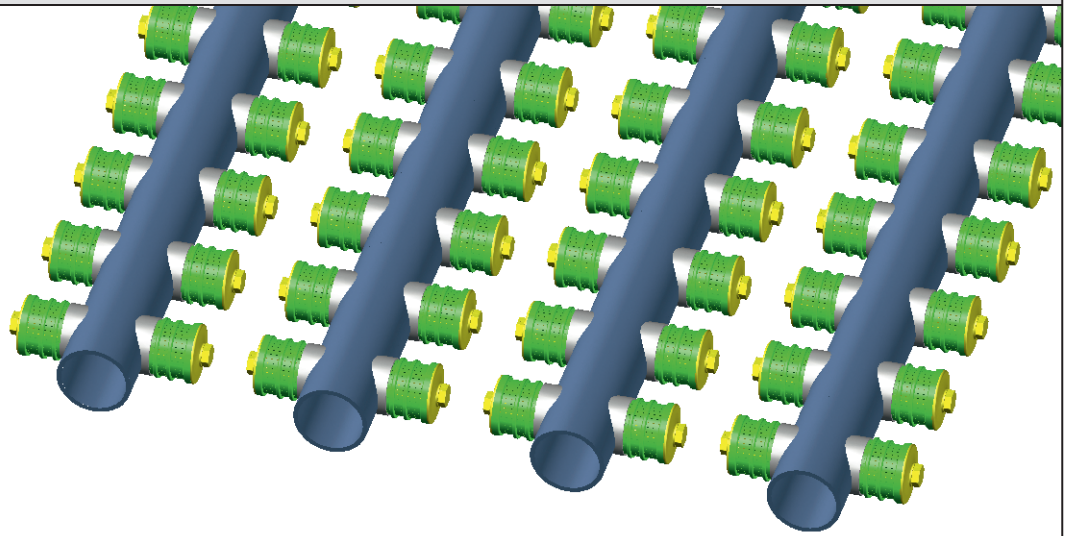

Filterdüsen für Drainagesystem

Filter-Nozzles for Drainage system

Système de drainage

Sistemas de drenaje

Montagebeispiel

Installation procedure

Exemple de montage

Ejemplo de montaje

Typ DDR

Bestellung Ordering Commande Encargo	Typ Type Type Tipa	Schlitze Slots Fentes Ranuras	$\varnothing A$
	DDR	24 x 0,2 = 0,91 cm ² 36 x 0,2 = 1,37 cm ² 36 x 0,3 = 2,05 cm ² 36 x 0,5 = 3,42 cm ² 12 x 0,8 = 1,82 cm ² 12 x 1,0 = 2,28 cm ² 24 x 1,0 = 4,56 cm ² 24 x 1,5 = 6,84 cm ² 20 x 2,0 = 7,00 cm ² 8 x 5,0 = 7,00 cm ²	60,3 ; 63 ; 75 ; 90 ; 114 ; 147 ; 165 ; 219 ; 273 ; 324