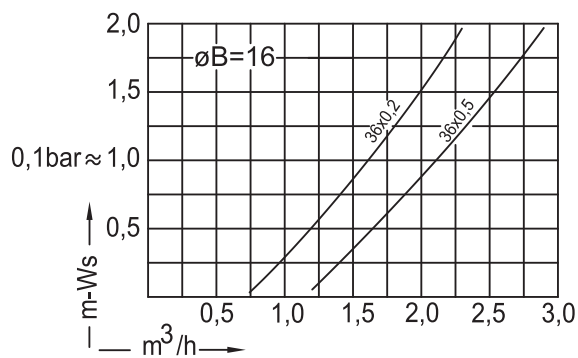

Typ DDR

Bestellung Ordering Commande Encargo	Typ Type Type Tipa	Schlitze Slots Fentes Ranuras	$\varnothing A$
	DDR	24 x 0,2 = 0,91 cm ² 36 x 0,2 = 1,37 cm ² 36 x 0,3 = 2,05 cm ² 36 x 0,5 = 3,42 cm ² 12 x 0,8 = 1,82 cm ² 12 x 1,0 = 2,28 cm ² 24 x 1,0 = 4,56 cm ² 24 x 1,5 = 6,84 cm ² 20 x 2,0 = 7,00 cm ² 8 x 5,0 = 7,00 cm ²	60,3 ; 63 ; 75 ; 90 ; 114 ; 147 ; 165 ; 219 ; 273 ; 324