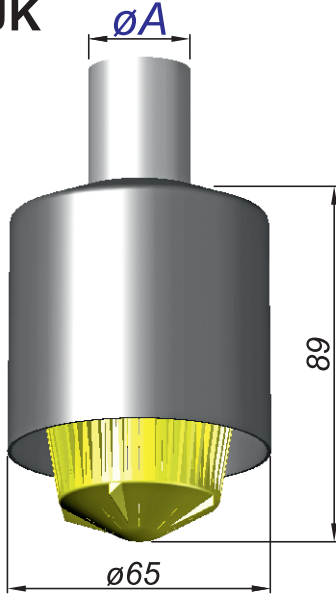

**Filterdüsen-
für Düsenstab**

**Filter-Nozzles
for Distributor**

**Crépines pour
distributeur**

**Toberas
de distribución**

Typ GDO

Bestellung Ordering Commande Encargo	Typ Type Type Tipa	Schlitz Slots Fentes Ranuras	øB	øA	=mm
✉	GDO	0,2 = 5,22cm ²	2"20	32	ø 32
			ø 60,5	13/16	ø 20,64
			ø 60	1"	ø 25,4
			QD	1,05"	ø 26,67
				25	ø 25,2

Typ GDUK

Typ GDU

Bestellung Ordering Commande Encargo	Typ Type Type Tipa	Schlitz Slots Fentes Ranuras	øA	=mm
✉	GDU GDUK	0,2 = 5,22cm ²	1"	ø 25,4
			13/16	ø 20,64
			1,05"	ø 26,67
			25	ø 25,2