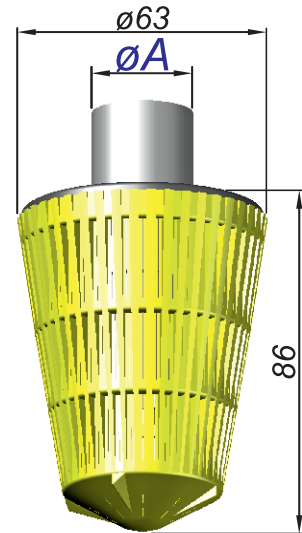

**Filterdüsen-
für Düsenstab**

**Filter-Nozzles
for Distributor**

**Crépines pour
distributeur**

**Toberas
de distribución**

Typ GDO

Bestellung Ordering Commande Encargo	Typ Type Type Tipa	Schlitz Slots Fentes Ranuras	øB	øA	=mm
✉	GDO	0,2 = 5,22cm ²	2"20	32	ø 32
			ø 60,5	13/16	ø 20,64
			ø 60	1"	ø 25,4
			QD	1,05"	ø 26,67
				25	ø 25,2

Typ GDUK

Typ GDU

Bestellung Ordering Commande Encargo	Typ Type Type Tipa	Schlitz Slots Fentes Ranuras	øA	=mm
✉	GDU GDUK	0,2 = 5,22cm ²	1"	ø 25,4
			13/16	ø 20,64
			1,05"	ø 26,67
			25	ø 25,2