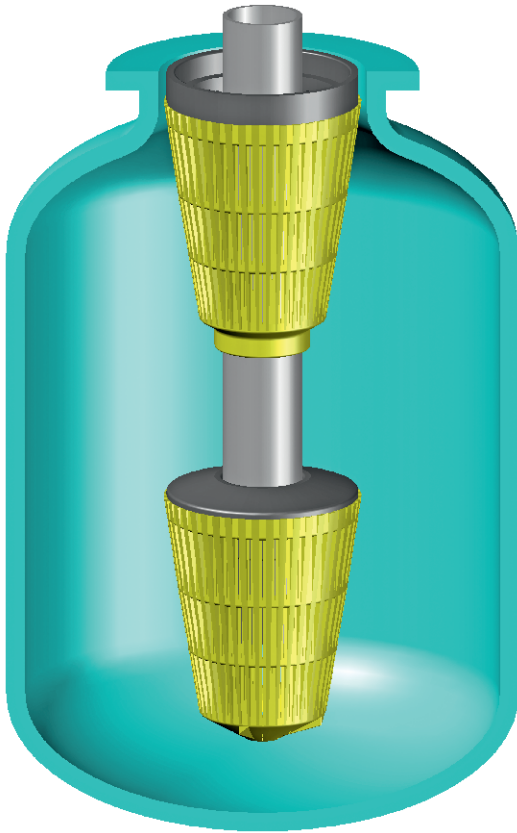

**Filterdüsen-
für Düsenstab**

**Filter-Nozzles
for Distributor**

**Crépines pour
distributeur**

**Toberas
de distribución**

Typ GDO

Bestellung Ordering Commande Encargo	Typ Type Type Tipa	Schlitz Slots Fentes Ranuras	øB	øA	=mm
✉	GDO	0,2 = 5,22cm ²	2"20	32	ø 32
			ø 60,5	13/16	ø 20,64
			ø 60	1"	ø 25,4
			QD	1,05"	ø 26,67
				25	ø 25,2

Typ GDUK

Typ GDU

Bestellung Ordering Commande Encargo	Typ Type Type Tipa	Schlitz Slots Fentes Ranuras	øA	=mm
✉	GDU GDUK	0,2 = 5,22cm ²	1"	ø 25,4
			13/16	ø 20,64
			1,05"	ø 26,67
			25	ø 25,2