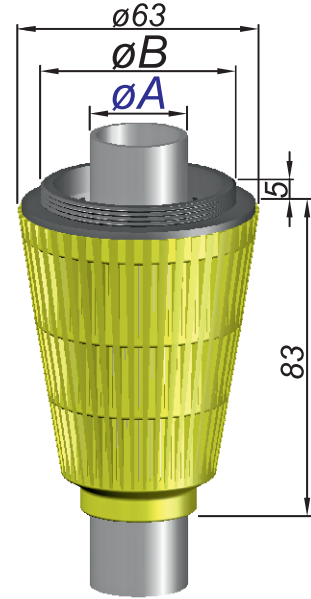

**Filterdüsen-
für Düsenstab**

**Filter-Nozzles
for Distributor**

**Crépines pour
distributeur**

**Toberas
de distribución**

Typ GDO

Bestellung Ordering Commande Encargo	Typ Type Type Tipa	Schlitz Slots Fentes Ranuras	øB	øA	=mm
✉	GDO	0,2 = 5,22cm ²	2"20	32	ø 32
			ø 60,5	13/16	ø 20,64
			ø 60	1"	ø 25,4
			QD	1,05"	ø 26,67
				25	ø 25,2

Typ GDUK

Typ GDU

Bestellung Ordering Commande Encargo	Typ Type Type Tipa	Schlitz Slots Fentes Ranuras	øA	=mm
✉	GDU GDUK	0,2 = 5,22cm ²	1"	ø 25,4
			13/16	ø 20,64
			1,05"	ø 26,67
			25	ø 25,2