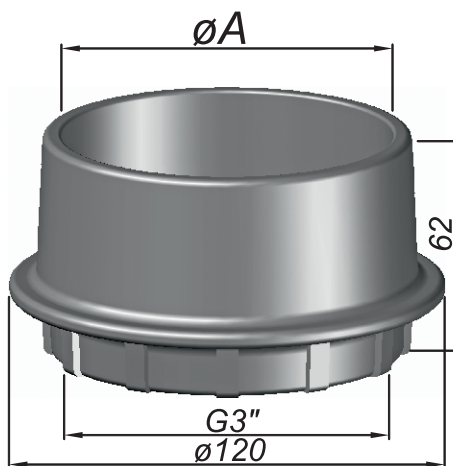

Adapter und  
Verbinder

Adapter and  
Connector

Adaptateur  
et raccord

Adaptador  
y conector

Typ GR2“

Bestellung Ordering Commande Encargo	Typ Type Type Tipa	Gewinde Thread Filetage Rosca	øA
	<b>GR2“</b>	G 1 1/2“ G 1 1/4“	

Typ GR2“

Bestellung Ordering Commande Encargo	Typ Type Type Tipa	Gewinde Thread Filetage Rosca	øA
	<b>GR2“</b>	ø 40 ø 50 ø60,3 ø63	<b>PVC</b>

Typ GR3“

Bestellung Ordering Commande Encargo	Typ Type Type Tipa	Gewinde Thread Filetage Rosca	øA
	<b>GR3“</b>	ø 90 3“ ( US )	<b>PVC</b>