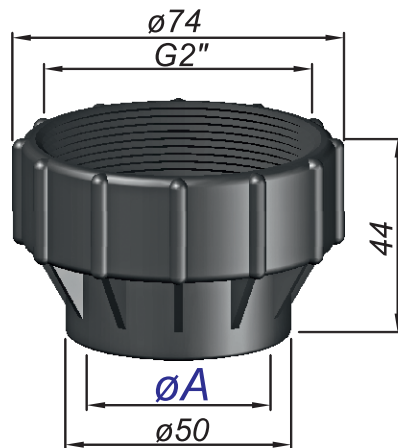

Adapter und  
Verbinder

Adapter and  
Connector

Adaptateur  
et raccord

Adaptador  
y conector

Typ GR2“

Bestellung Ordering Commande Encargo	Typ Type Type Tipa	Gewinde Thread Filetage Rosca	øA
	<b>GR2“</b>	G 1 1/2“ G 1 1/4“	

Typ GR2“

Bestellung Ordering Commande Encargo	Typ Type Type Tipa	Gewinde Thread Filetage Rosca	øA
	<b>GR2“</b>	ø 40 ø 50 ø60,3 ø63	<b>PVC</b>

Typ GR3“

Bestellung Ordering Commande Encargo	Typ Type Type Tipa	Gewinde Thread Filetage Rosca	øA
	<b>GR3“</b>	ø 90 3“ ( US )	<b>PVC</b>