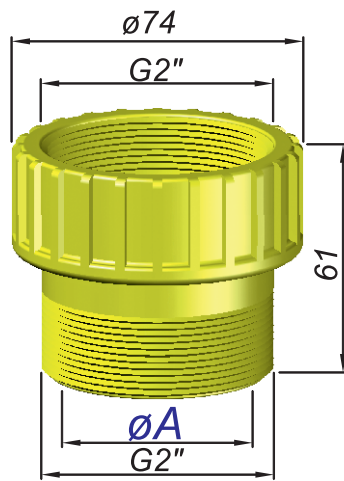

Adapter und  
Verbinder

Adapter and  
Connector

Adaptateur  
et raccord

Adaptador  
y conector

Typ GR2“

Bestellung Ordering Commande Encargo	Typ Type Type Tipa	Gewinde Thread Filetage Rosca	øA
	<b>GR2“</b>	G 1 1/2“ G 1 1/4“	

Typ GR2“

Bestellung Ordering Commande Encargo	Typ Type Type Tipa	Gewinde Thread Filetage Rosca	øA
	<b>GR2“</b>	ø 40 ø 50 ø60,3 ø63	<b>PVC</b>

Typ GR3“

Bestellung Ordering Commande Encargo	Typ Type Type Tipa	Gewinde Thread Filetage Rosca	øA
	<b>GR3“</b>	ø 90 3“ ( US )	<b>PVC</b>