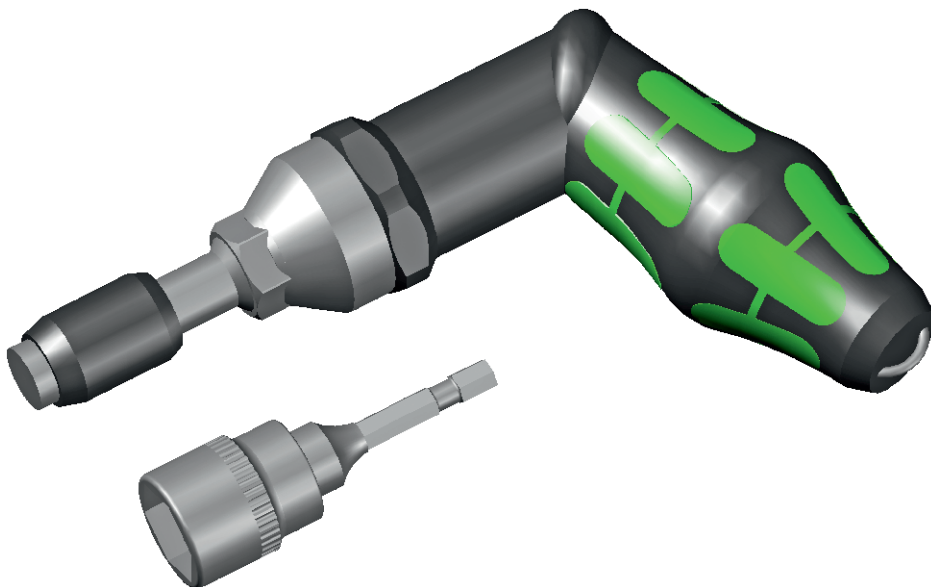

Typ HSD

Bestellung Ordering Commande Encargo	Typ Type Type Tipa	Schraubendreher Screwdriver
	HSD	SW17

Typ DSD

Bestellung Ordering Commande Encargo	Typ Type Type Tipa	Drehmoment - Schraubendreher Torque screwdriver Tournevis à déclenchement Atornillador con limitador de par
	DSD	SW17 3-6 Nm