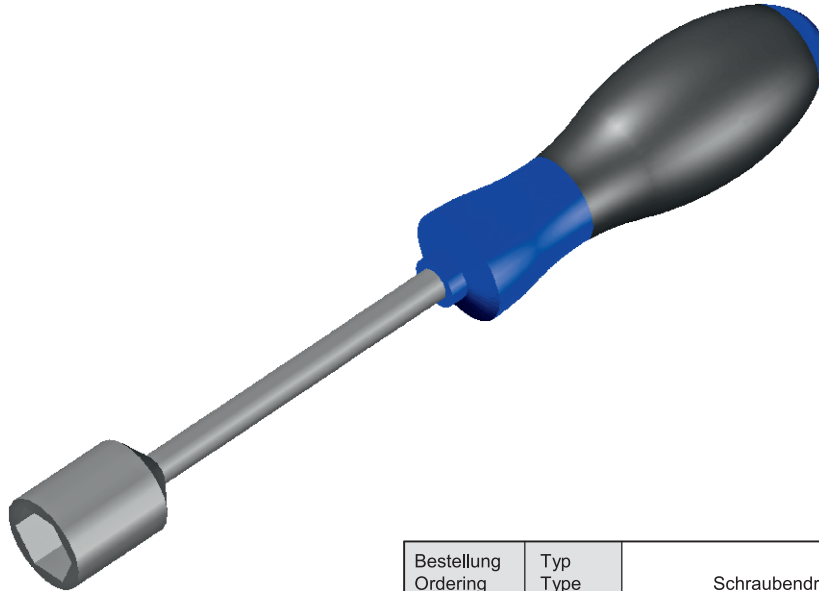

Typ HSD

Bestellung Ordering Commande Encargo	Typ Type Type Tipa	Schraubendreher Screwdriver
	HSD	SW17

Typ DSD

Bestellung Ordering Commande Encargo	Typ Type Type Tipa	Drehmoment - Schraubendreher Torque screwdriver Tournevis à déclenchement Atornillador con limitador de par
	DSD	SW17 3-6 Nm