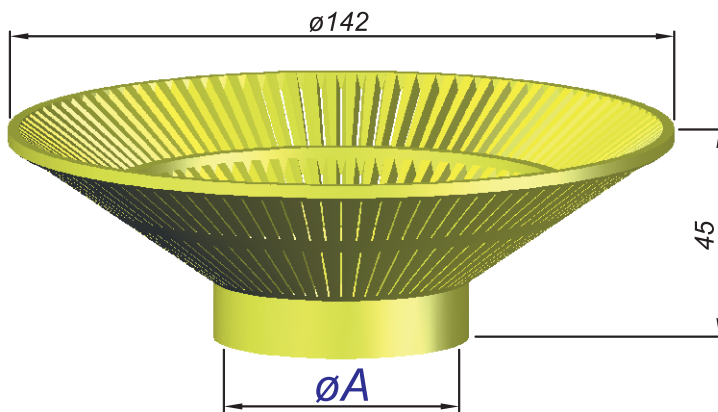

Verteiler

distributor

Distributeur

Distribuidor

Montagebeispiel

Installation
procedure

Exemple
de montage

Ejemplo
de montaje

Typ OV

Bestellung Ordering Commande Encargo	Typ Type Type Tipa	Schlitze Slots Fentes Ranuras	$\varnothing A$
	OV	0,25	$\varnothing 1,9''$ $\varnothing 50$

Typ UV

Bestellung Ordering Commande Encargo	Typ Type Type Tipa	Schlitze Slots Fentes Ranuras	$\varnothing A$
	UV	0,25 = 17,96 cm ²	$\varnothing 1,9''$ $\varnothing 50$