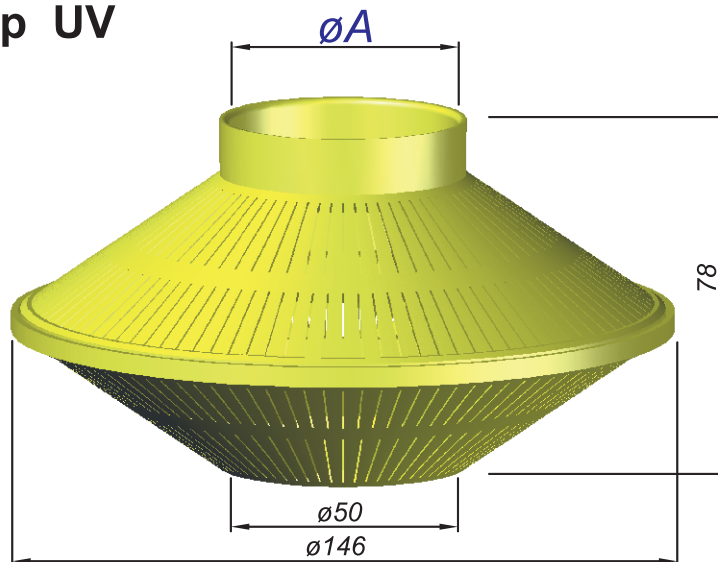

Verteiler

distributor

Distributeur

Distribuidor

Montagebeispiel

Installation
procedure

Exemple
de montage

Ejemplo
de montaje

Typ OV

Bestellung Ordering Commande Encargo	Typ Type Type Tipa	Schlitze Slots Fentes Ranuras	$\varnothing A$
	OV	0,25	$\varnothing 1,9''$ $\varnothing 50$

Typ UV

Bestellung Ordering Commande Encargo	Typ Type Type Tipa	Schlitze Slots Fentes Ranuras	$\varnothing A$
	UV	0,25 = 17,96 cm ²	$\varnothing 1,9''$ $\varnothing 50$