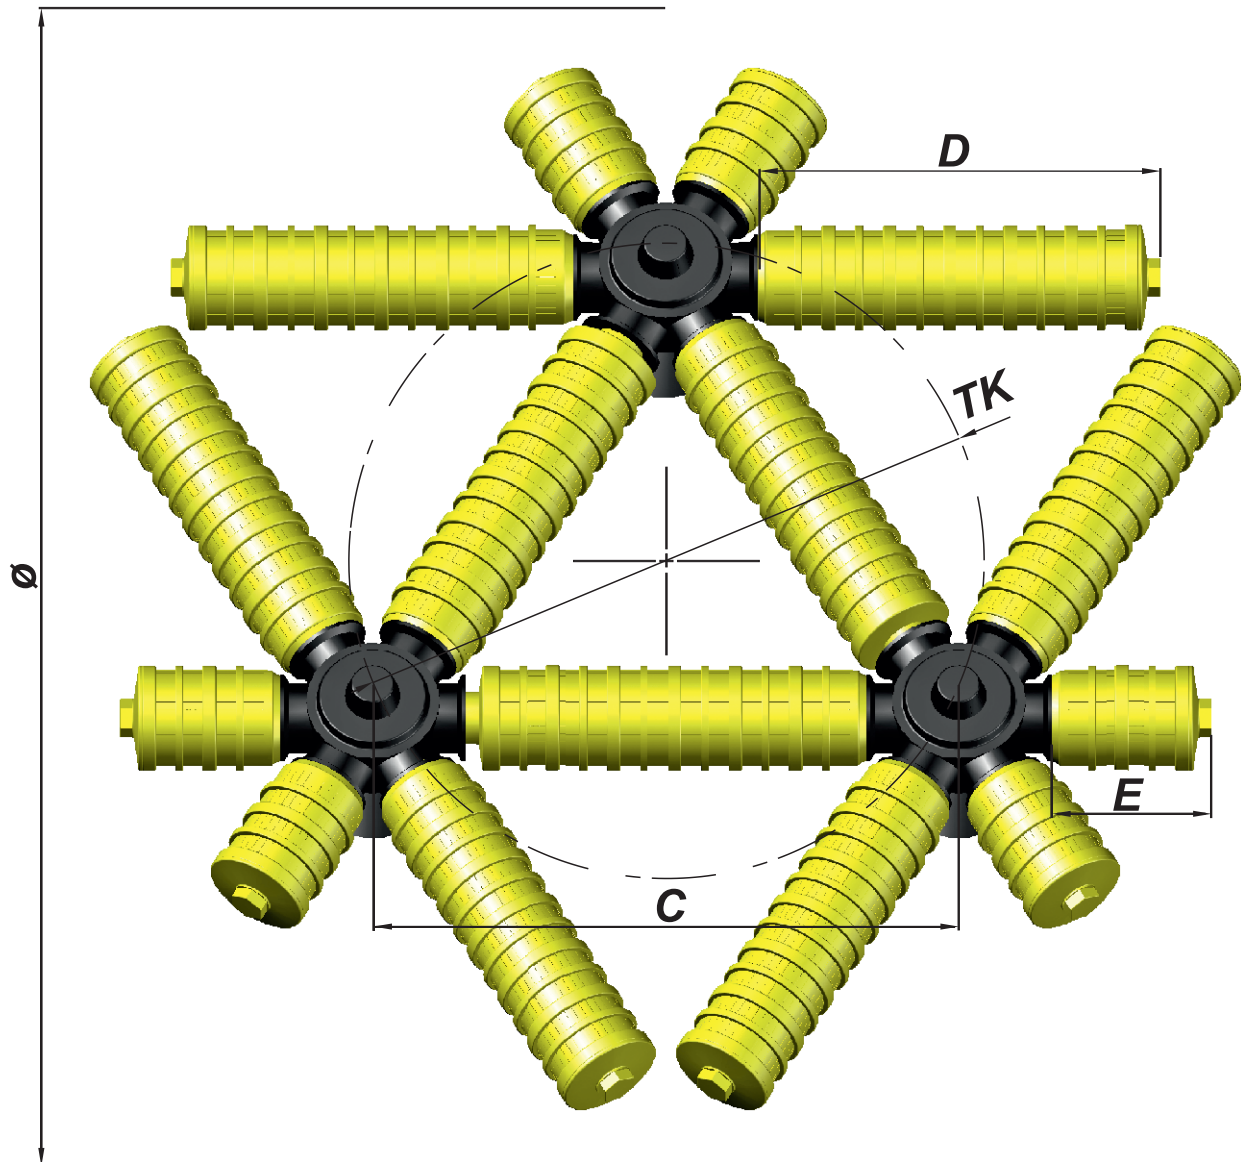

Drainage-
system

Drainage
system

Système de
drainage

Systema de
drenaje

Typ SD3

Bestellung Ordering Commande Encargo	Typ Type Type Tipa	Schlitze Slots Fentes Ranuras	Ø	TK	C	D	E
✉	SD3	0,2 0,5	600	308	265	175	82
			700	344	298	206	82
			800	416	362	268	144
			900	452	392	299	144
			1000	522	454	361	175
			1100	522	454	361	237
			1200	522	454	361	299