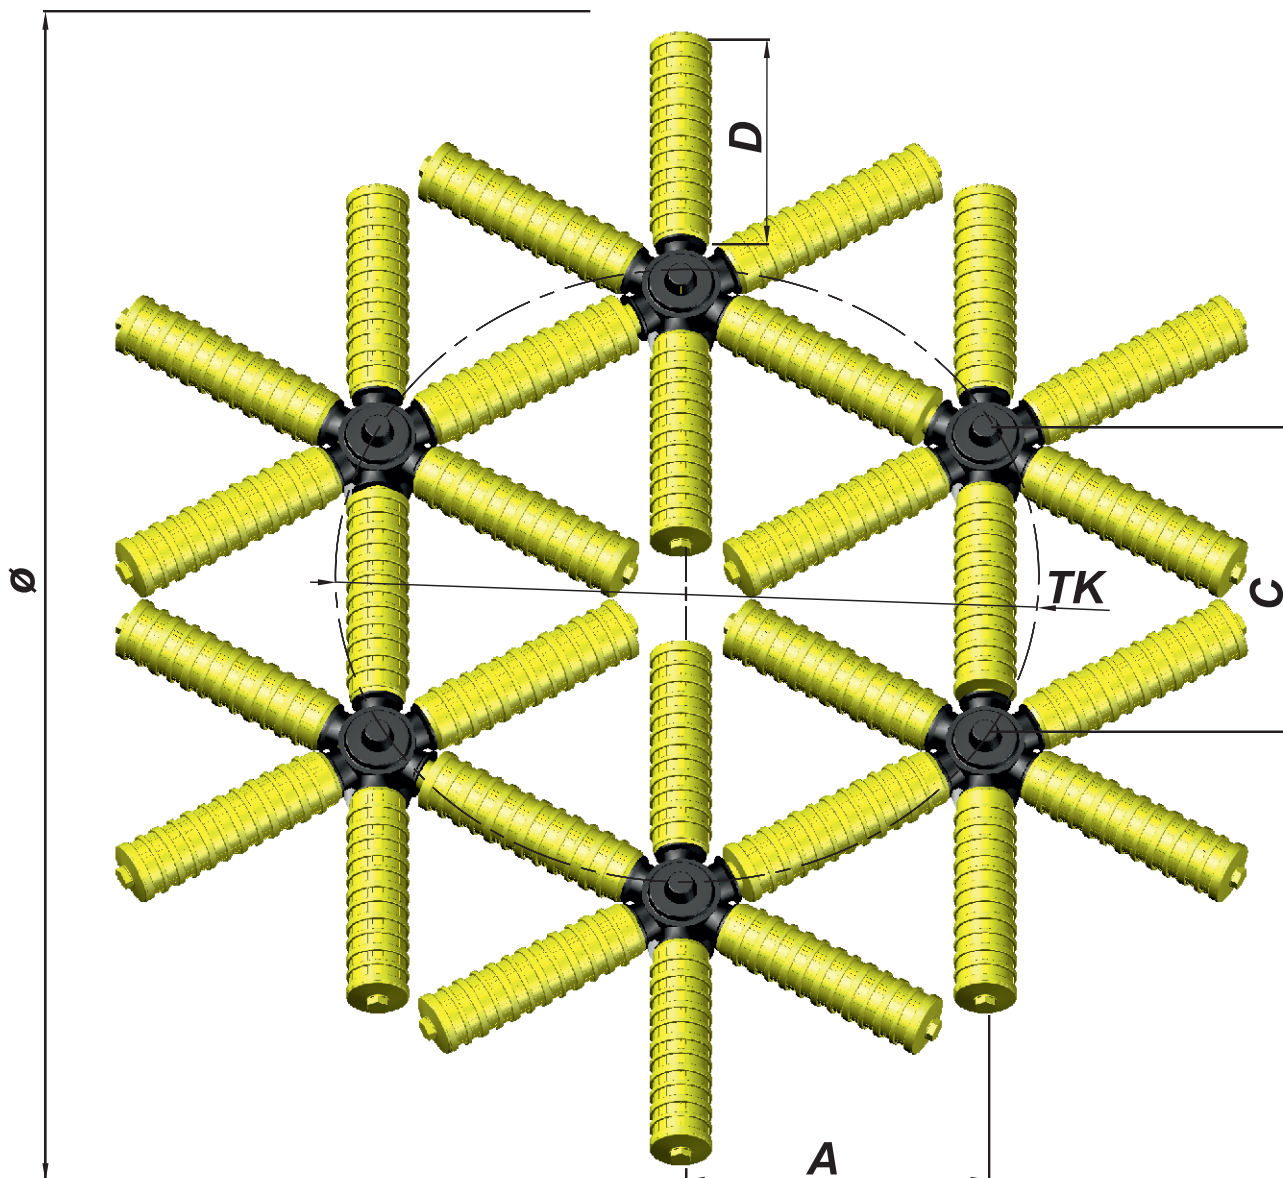

Drainage-
system

Drainage
system

Système de
drainage

Systema de
drenaje

Typ SD6

Bestellung Ordering Commande Encargo	Typ Type Type Tipa	Schlitze Slots Fentes Ranuras	\varnothing	TK	C	D	A
✉	SD6	0,2	800	408	204	113	176,7
			1000	536	268	175	232,1
			1200	600	300	206	259,8
			1300	664	332	237	287,5
		0,5	1400	728	364	268	315,2
			1500	788	394	299	341,2
			1700	852	426	330	368,9
			1800	912	456	361	394,9