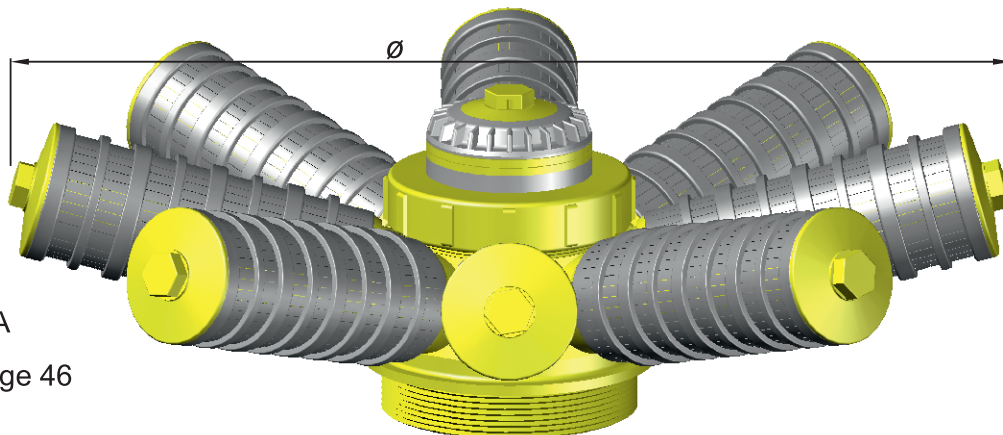

**Filterdüsen-Sterne  
mit 8 Armen**

**Filter-Nozzles-Stars  
with 8 arms**

**Crépines  
étoiles  
à 8 bras**

**Estrellas para  
toberas a filtro  
con 8 brazos**

**Typ SK8**

Typ A

Seite / Page 46

**Typ MSK8**

Bestellung Ordering Commande Encargo	Typ Type Type Tipa
	<b>MSK8</b>

**Typ MSK16**

Bestellung Ordering Commande Encargo	Typ Type Type Tipa
	<b>MSK16</b>

**Typ GR4"-3"**

Bestellung Ordering Commande Encargo	Typ Type Type Tipa
	<b>GR4"-3"</b>

**Typ ER3**

Bestellung Ordering Commande Encargo	Typ Type Type Tipa
	<b>ER3</b>