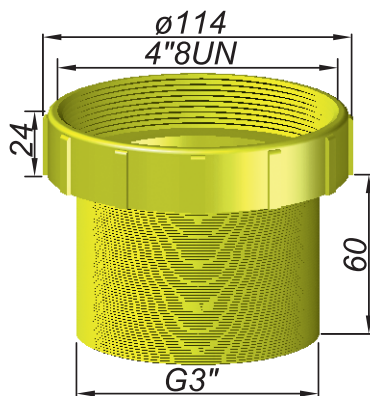

**Filterdüsen-Sterne  
mit 8 Armen**

**Filter-Nozzles-Stars  
with 8 arms**

**Crépines  
étoiles  
à 8 bras**

**Estrellas para  
toberas a filtro  
con 8 brazos**

**Typ SK8**

Typ A

Seite / Page 46

**Typ MSK8**

Bestellung Ordering Commande Encargo	Typ Type Type Tipa
	<b>MSK8</b>

**Typ MSK16**

Bestellung Ordering Commande Encargo	Typ Type Type Tipa
	<b>MSK16</b>

**Typ GR4"-3"**

Bestellung Ordering Commande Encargo	Typ Type Type Tipa
	<b>GR4"-3"</b>