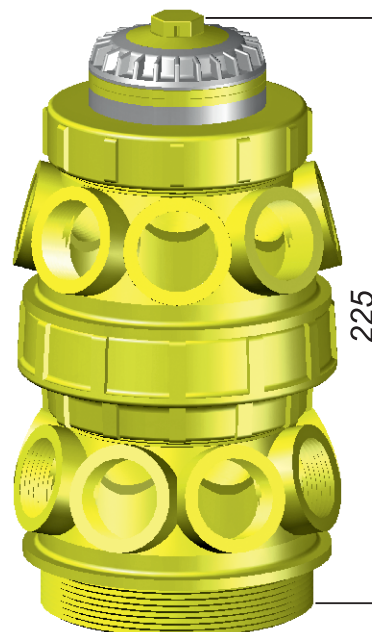

**Filterdüsen-Sterne  
mit 8 Armen**

**Filter-Nozzles-Stars  
with 8 arms**

**Crépines  
étoiles  
à 8 bras**

**Estrellas para  
toberas a filtro  
con 8 brazos**

**Typ SK8**

Typ A

Seite / Page 46

**Typ MSK8**

Bestellung Ordering Commande Encargo	Typ Type Type Tipa
	<b>MSK8</b>

**Typ MSK16**

Bestellung Ordering Commande Encargo	Typ Type Type Tipa
	<b>MSK16</b>

**Typ GR4"-3"**

Bestellung Ordering Commande Encargo	Typ Type Type Tipa
	<b>GR4"-3"</b>