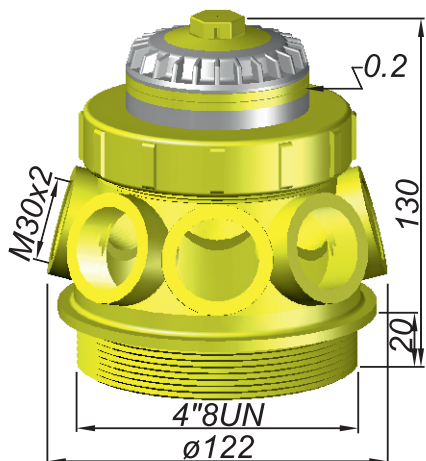

**Filterdüsen-Sterne  
mit 8 Armen**

**Filter-Nozzles-Stars  
with 8 arms**

**Crépines  
étoiles  
à 8 bras**

**Estrellas para  
toberas a filtro  
con 8 brazos**

**Typ SK8**

Typ A

Seite / Page 46

**Typ MSK8**

Bestellung Ordering Commande Encargo	Typ Type Type Tipa
	<b>MSK8</b>

**Typ MSK16**

Bestellung Ordering Commande Encargo	Typ Type Type Tipa
	<b>MSK16</b>

**Typ GR4"-3"**

Bestellung Ordering Commande Encargo	Typ Type Type Tipa
	<b>GR4"-3"</b>