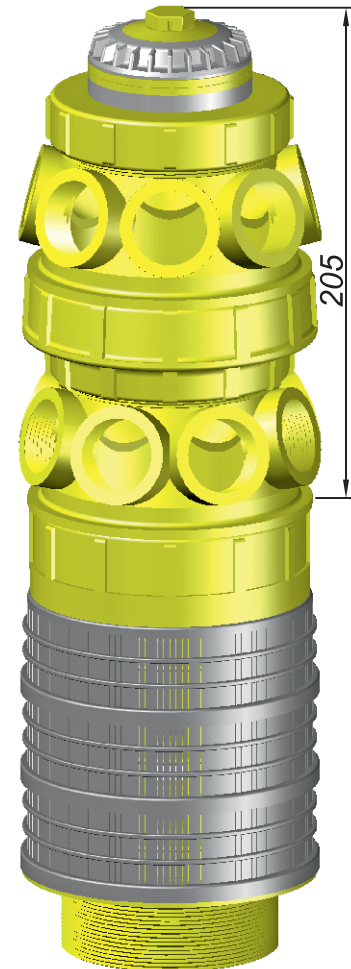

**Filterdüsen-Sterne  
mit 8 Armen**  
für Flanschtank

**Filter-Nozzles-Stars  
with 8 arms**  
for Flange tank

**Crépines  
étoiles  
à 8 bras**

**Estrellas para  
toberas a filtro  
con 8 brazos**

### Typ SK8F

Typ A

Seite / Page 46

### Typ MSK8F

### Typ MSK16F

Bestellung Ordering Commande Encargo	Typ Type Type Tipa	Schlitz Slots Fentes Ranuras	$\varnothing A$	Länge Length Longueur Largura
✉	<b>MSK8F</b>	0,2	G 3"	115
			3" NPT	150
			4" 8UN	190
				228