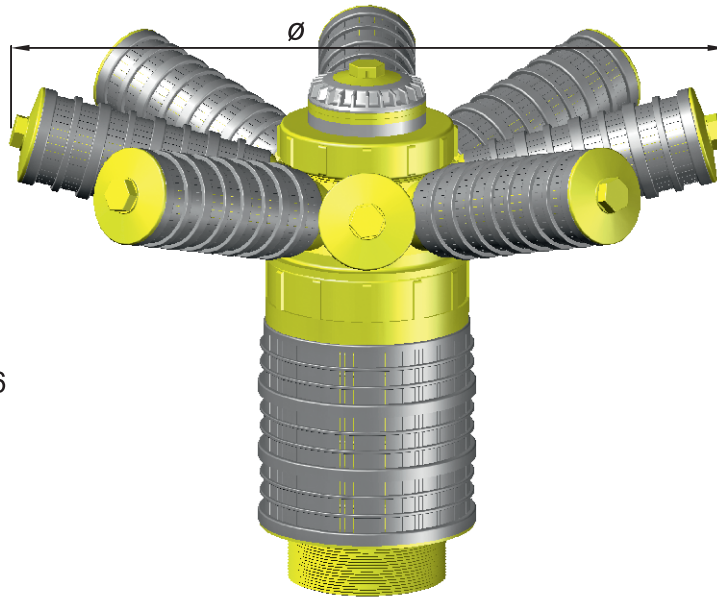

**Filterdüsen-Sterne  
mit 8 Armen**  
für Flanschtank

**Filter-Nozzles-Stars  
with 8 arms**  
for Flange tank

**Crépines  
étoiles  
à 8 bras**

**Estrellas para  
toberas a filtro  
con 8 brazos**

### Typ SK8F

Typ A

Seite / Page 46

### Typ MSK8F

### Typ MSK16F

Bestellung Ordering Commande Encargo	Typ Type Type Tipa	Schlitz Slots Fentes Ranuras	$\varnothing A$	Länge Length Longueur Largura
✉	<b>MSK8F</b>	0,2	G 3"	115
			3" NPT	150
			4" 8UN	190
				228