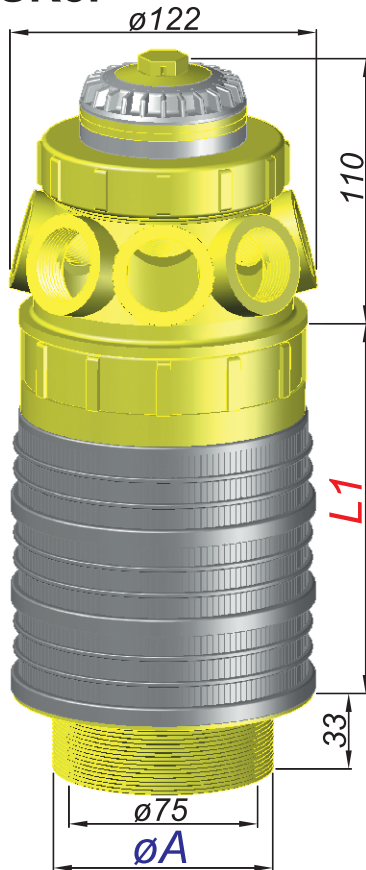

**Filterdüsen-Sterne  
mit 8 Armen**  
für Flanschtank

**Filter-Nozzles-Stars  
with 8 arms**  
for Flange tank

**Crépines  
étoiles  
à 8 bras**

**Estrellas para  
toberas a filtro  
con 8 brazos**

### Typ SK8F

Typ A

Seite / Page 46

### Typ MSK8F

### Typ MSK16F

Bestellung Ordering Commande Encargo	Typ Type Type Tipa	Schlitz Slots Fentes Ranuras	$\varnothing A$	Länge Length Longueur Largura
✉	<b>MSK8F</b>	0,2	G 3"	115
			3" NPT	150
			4" 8UN	190
				228