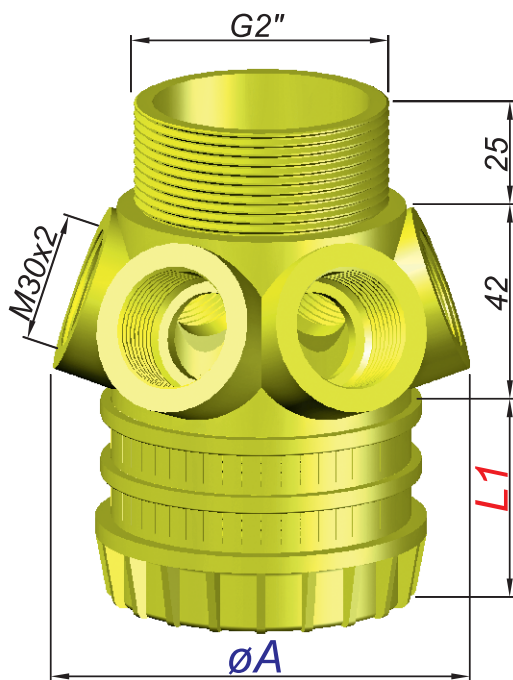

Filterdüsen-Sterne  
mit 6 Armen

Filter-Nozzles-Stars  
with 6 arms

Crépines  
étoiles  
à 6 bras

Estrellas para  
toberas a filtro  
con 6 brazos

### Typ SO6

Typ A

Seite / Page 46

### Typ MSO6