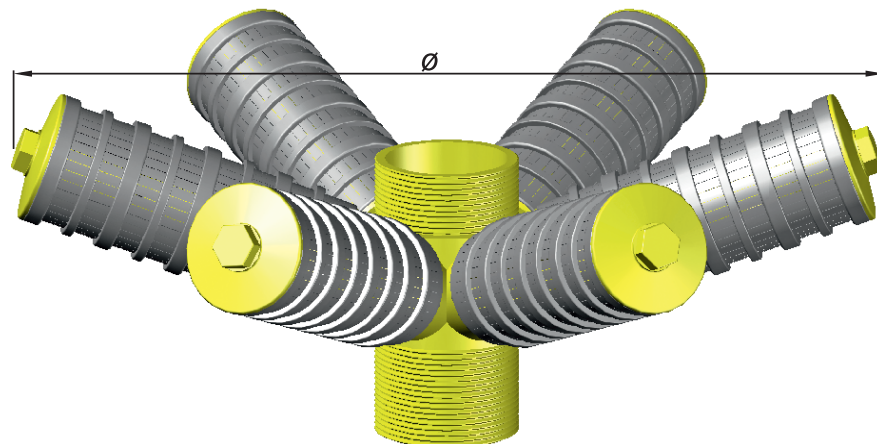

Filterdüsen-Sterne  
mit 6 Armen

Filter-Nozzles-Stars  
with 6 arms

Crépines  
étoiles  
à 6 bras

Estrellas para  
toberas a filtro  
con 6 brazos

### Typ SO6

Typ A

Seite / Page 46

### Typ MSO6