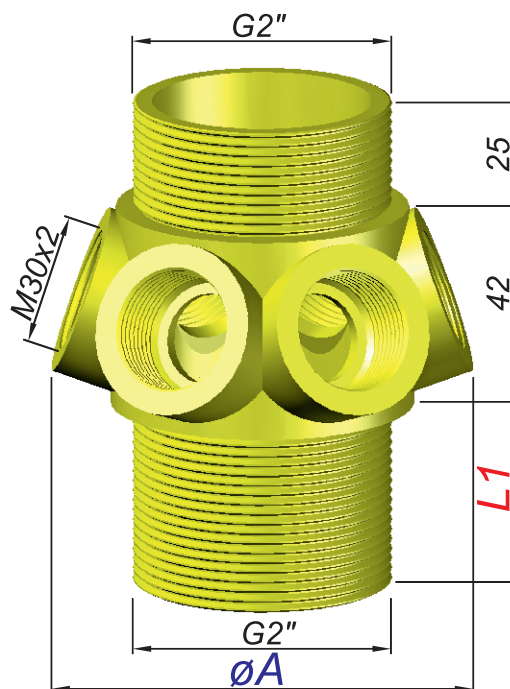

Typ MSO60

Bestellung Ordering Commande Encargo	Typ Type Type Tipa	L1	$\emptyset A$
	ER	25	98
		50	110

Bestellung Ordering Commande Encargo	Typ Type Type Tipa	L1	$\emptyset A$
	MSO6	20	98 110
	MSO61	34	
	MSO62	46	
	MSO63	58