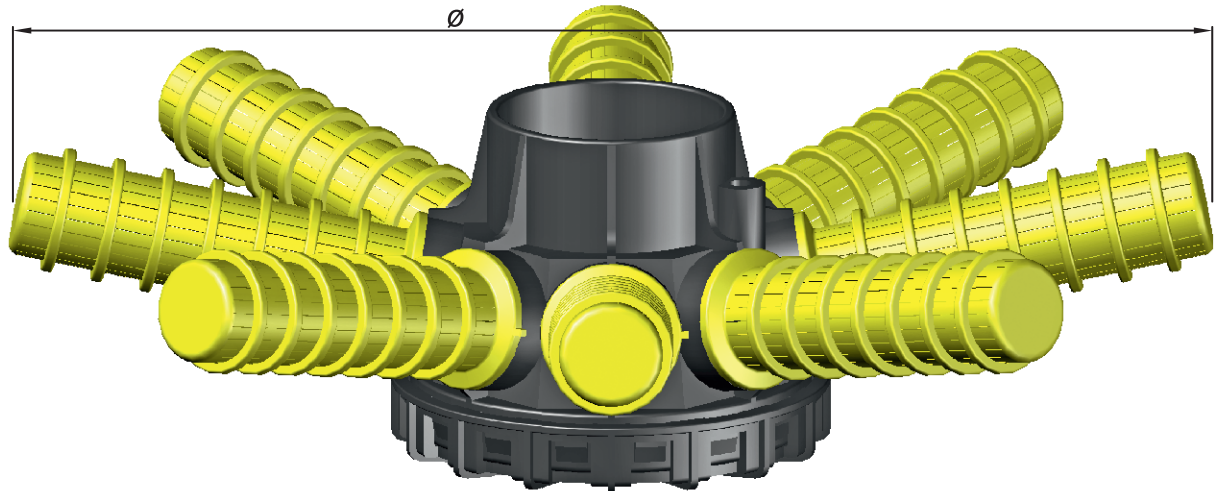

Filterdüsen-Sterne  
mit 8 Armen

Filter-Nozzles-Stars  
with 8 arms

Crépines étoiles  
à 8 bras

Estrellas para  
toberas a filtro  
con 8 brazos

### Typ SS8

### Typ MSS8

Bestellung Ordering Commande Encargo	Typ Type Type Tipa	ø A	Material Material Materiau Material
	<b>MSS8</b>	ø 60,3 ø 63	<b>ABS</b>

### Typ A5

Bestellung Ordering Commande Encargo	Typ Type Type Tipa	Schlitz Slots Fentes Ranuras	L1	= ø
	<b>A5</b>	0,25	85	= ø 284
			113	= ø 338
			143	= ø 397
			185	= ø 479
			210	= ø 532
			240	= ø 586
			270	= ø 644
			312	= ø 726