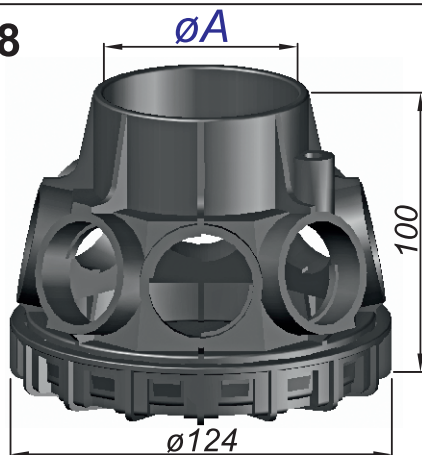

Filterdüsen-Sterne  
mit 8 Armen

Filter-Nozzles-Stars  
with 8 arms

Crépines étoiles  
à 8 bras

Estrellas para  
toberas a filtro  
con 8 brazos

### Typ SS8

### Typ MSS8

Bestellung Ordering Commande Encargo	Typ Type Type Tipa	ø A	Material Material Materiau Material
	<b>MSS8</b>	ø 60,3 ø 63	<b>ABS</b>

### Typ A5

Bestellung Ordering Commande Encargo	Typ Type Type Tipa	Schlitz Slots Fentes Ranuras	L1	= ø
	<b>A5</b>	0,25	85	= ø 284
			113	= ø 338
			143	= ø 397
			185	= ø 479
			210	= ø 532
			240	= ø 586
			270	= ø 644
			312	= ø 726