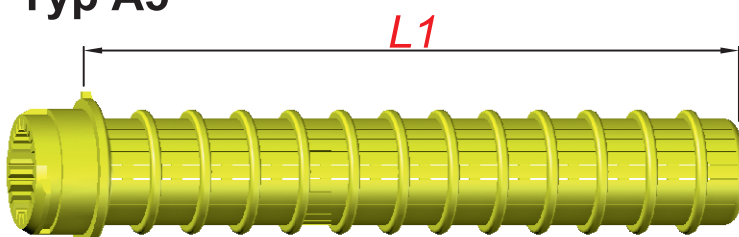

### Typ MSS8

Bestellung Ordering Commande Encargo	Typ Type Type Tipa	ø A	Material Material Materiau Material
	<b>MSS8</b>	ø 60,3 ø 63	<b>ABS</b>

### Typ A4

Bestellung Ordering Commande Encargo	Typ Type Type Tipa	Schlitz Slots Fentes Ranuras	L1	= ø
	<b>A4</b>	0,25	143	= ø 397
			185	= ø 479
			210	= ø 532
		teilweise geschlossen partially closed		

### Typ A5

Bestellung Ordering Commande Encargo	Typ Type Type Tipa	Schlitz Slots Fentes Ranuras	L1	= ø
	<b>A5</b>	0,25	85	= ø 284
			113	= ø 338
			143	= ø 397
			185	= ø 479
			210	= ø 532
			240	= ø 586
			270	= ø 644
			312	= ø 726