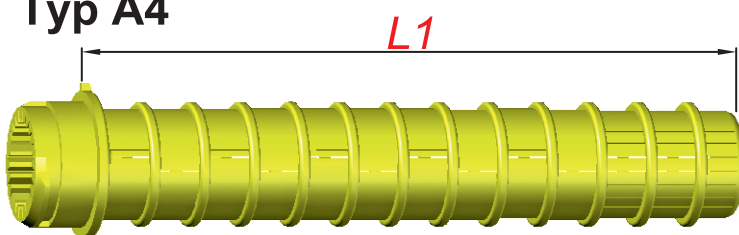

### Typ SS8

### Typ MSS8

Bestellung Ordering Commande Encargo	Typ Type Type Tipa	ø A	Material Material Materiau Material
	<b>MSS8</b>	ø 60,3 ø 63	<b>ABS</b>

### Typ A4

Bestellung Ordering Commande Encargo	Typ Type Type Tipa	Schlitz Slots Fentes Ranuras	L1	= ø
	<b>A4</b>	0,25	143	= ø 397
			185	= ø 479
			210	= ø 532
		teilweise geschlossen partially closed		

### Typ A5

Bestellung Ordering Commande Encargo	Typ Type Type Tipa	Schlitz Slots Fentes Ranuras	L1	= ø
	<b>A5</b>	0,25	85	= ø 284
			113	= ø 338
			143	= ø 397
			185	= ø 479
			210	= ø 532
			240	= ø 586
			270	= ø 644
			312	= ø 726