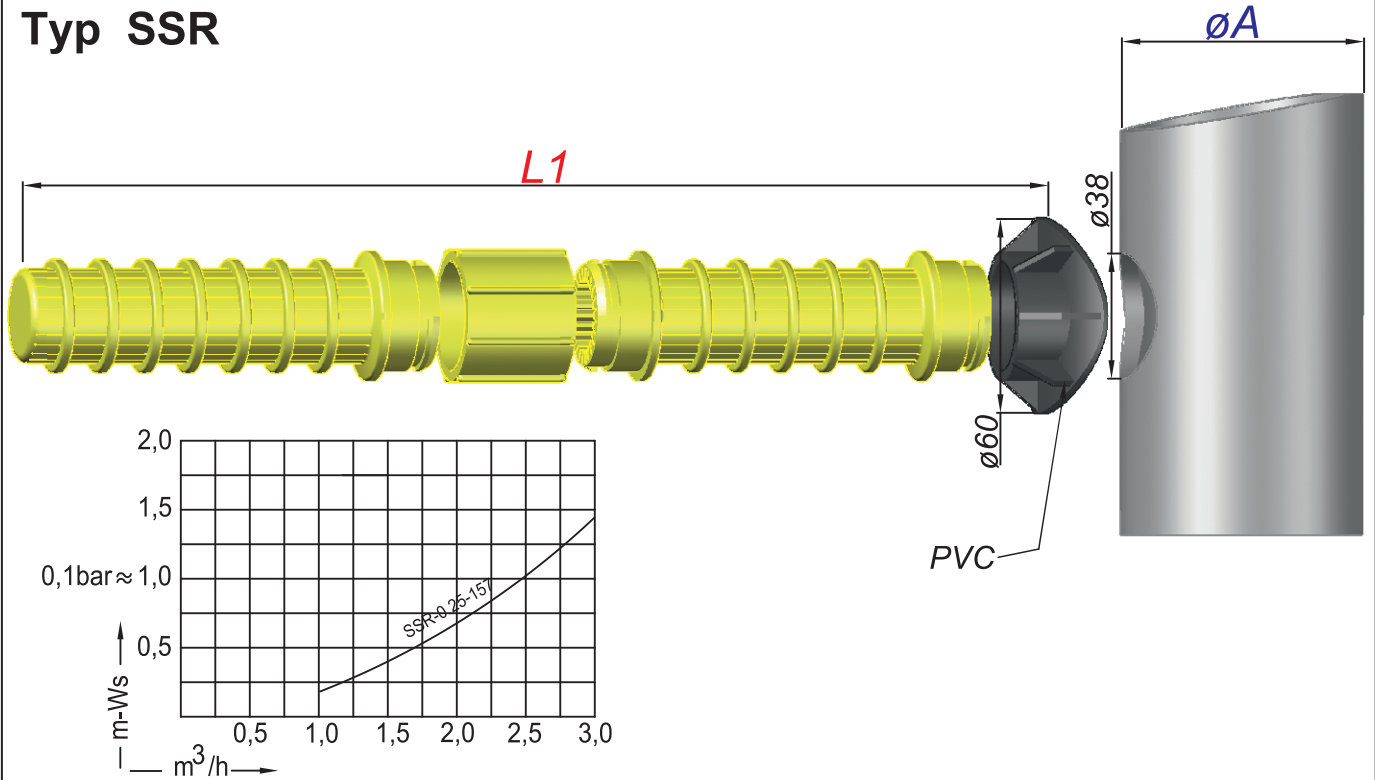

Filterdüsen-
Arme

Filter-Nozzles
Arms

Crépines bras

Brazos de toberas
a filtro

Typ SSR

Typ SSR

Bestellung Ordering Commande Encargo	Typ Type Type Tipa	Schlitz Slots Fentes Ranuras	øA	Länge Length Longueur Largura
	SSR	0,25	ø63 ø75 ø90 ø114	L1
				99, 127, 157, 199, 224, 254, 284, 326, 351, 381, 411, 453, 480, 508, 538, 580, 607, 635, 665, 707, 734, 762, 792, 834, 861, 889, 919, 961, 988, 1016, 1046, 1088 ...