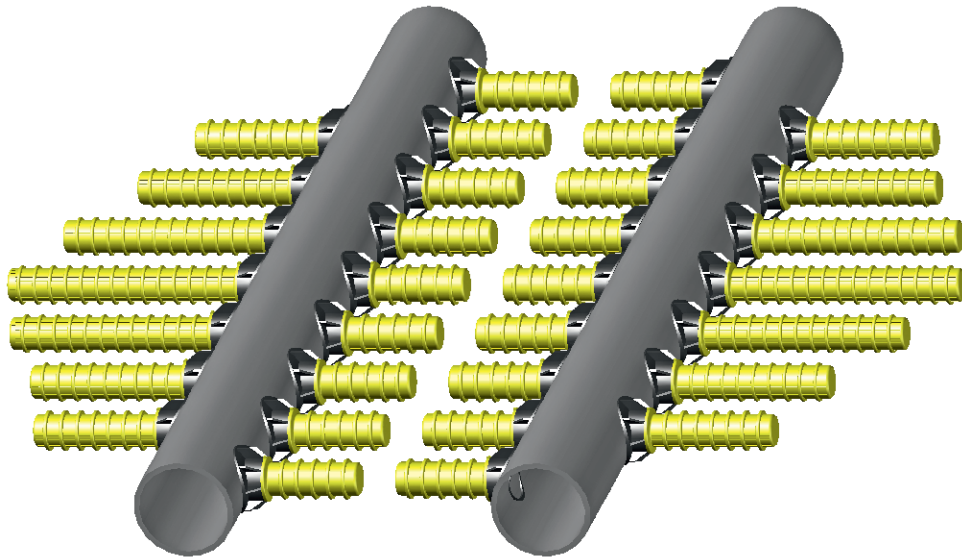

Filterdüsen-
Arme

Filter-Nozzles
Arms

Crépines bras

Brazos de toberas
a filtro

Typ SSR

Typ SSR

Bestellung Ordering Commande Encargo	Typ Type Type Tipa	Schlitz Slots Fentes Ranuras	øA	Länge Length Longueur Largura
	SSR	0,25	ø63 ø75 ø90 ø114	L1
				99, 127, 157, 199, 224, 254, 284, 326, 351, 381, 411, 453, 480, 508, 538, 580, 607, 635, 665, 707, 734, 762, 792, 834, 861, 889, 919, 961, 988, 1016, 1046, 1088 ...