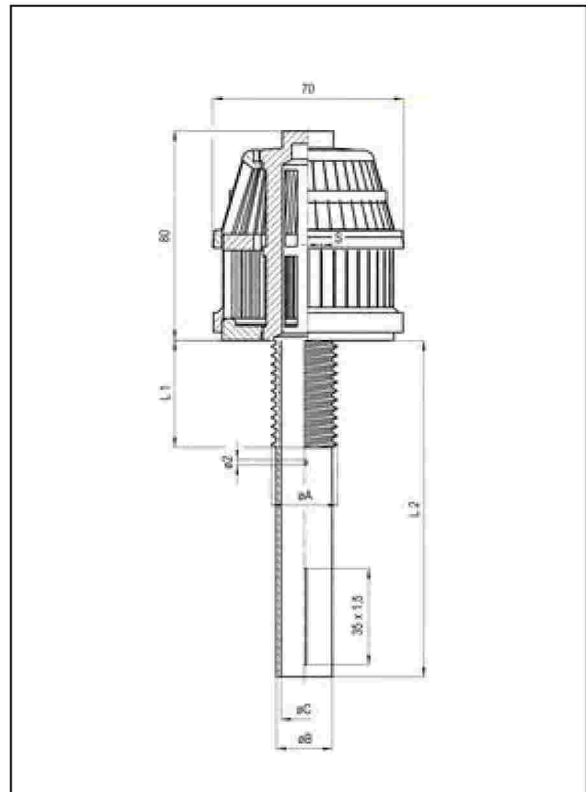

Typ DA

Basket filter nozzle Type DA

L2 = Standard 120 mm inkl. Gewinde
= Standard 120 mm incl. thread
= Standard 120 mm incl. filetage
= Standard 120 mm incl. rosca

B = 20 mm
C = 17 mm

Typ DA

Schlitz Slots Fentes Ranuras Aberturas

Anzahl	Breite	Länge	
80	0,2	44	= 7,04 cm ²
80	0,3	44	= 10,56 cm ²

Gewinde Thread Filetage Rosca

TYP	A (mm)	L1 (mm)												
		14	15	18	20	25	30	40	50	60	65	70	80	
METRIC														
S 1	M 24	24		✓		✓		✓	✓	✓	✓			
S 2 f	M 27 x 2,0	27									✓			
S 2 g	M 27 x 2,5	27						✓	✓	✓	✓			
S 3	M 30	30						✓			✓			
WITHWORTH														
S 10	1"	25,4				✓	✓	✓	✓	✓	✓			
S 19	1 1/8"	28,6		✓										
S 4	1 1/4"	31,8				✓	✓	✓	✓	✓	✓			✓
S 9	1 3/8"	34,9		✓				✓						
BSP GAZ														
S 5	R 3/4"	26,4				✓		✓	✓	✓	✓			
S 17	R 7/8"	30,2							✓					
S 8	R 1"	33,2	✓		✓	✓	✓	✓	✓	✓	✓		✓	✓

Polsterrohr Tube Tuyau Tubo

L2	nach Wunsch
----	-------------

Material / material / matériau / materiale / material:

PPN
 PPH
 PVDF