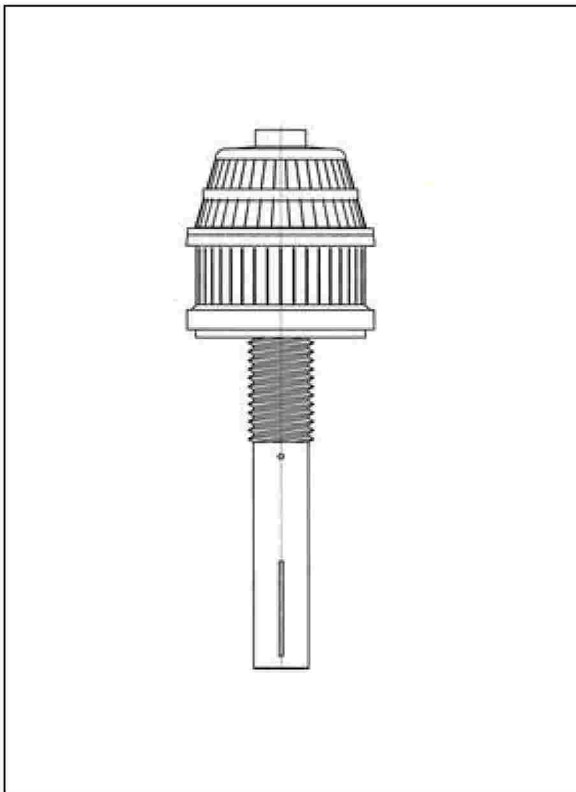

Typ DA

Basket filter nozzle Type DA

L2 = Standard 120 mm inkl. Gewinde
= Standard 120 mm incl. thread
= Standard 120 mm incl. filetage
= Standard 120 mm incl. rosca

B = 20 mm
C = 17 mm

Typ DA

Schlitz Slots Fentes Ranuras Aberturas

Anzahl	Breite	Länge	
80	0,2	44	= 7,04 cm ²
80	0,3	44	= 10,56 cm ²

Gewinde Thread Filetage Rosca

TYP	A (mm)	L1 (mm)												
		14	15	18	20	25	30	40	50	60	65	70	80	
METRIC														
S 1	M 24	24		✓		✓		✓	✓	✓	✓			
S 2 f	M 27 x 2,0	27									✓			
S 2 g	M 27 x 2,5	27						✓	✓	✓	✓			
S 3	M 30	30						✓			✓			
WITHWORTH														
S 10	1"	25,4				✓	✓	✓	✓	✓	✓			
S 19	1 1/8"	28,6		✓										
S 4	1 1/4"	31,8				✓	✓	✓	✓	✓	✓			✓
S 9	1 3/8"	34,9		✓				✓						
BSP GAZ														
S 5	R 3/4"	26,4				✓		✓	✓	✓	✓			
S 17	R 7/8"	30,2							✓					
S 8	R 1"	33,2	✓		✓	✓	✓	✓	✓	✓	✓		✓	✓

Polsterrohr Tube Tuyau Tubo

L2	nach Wunsch
----	-------------

Material / material / matériau / materiale / material:

PPN
 PPH
 PVDF