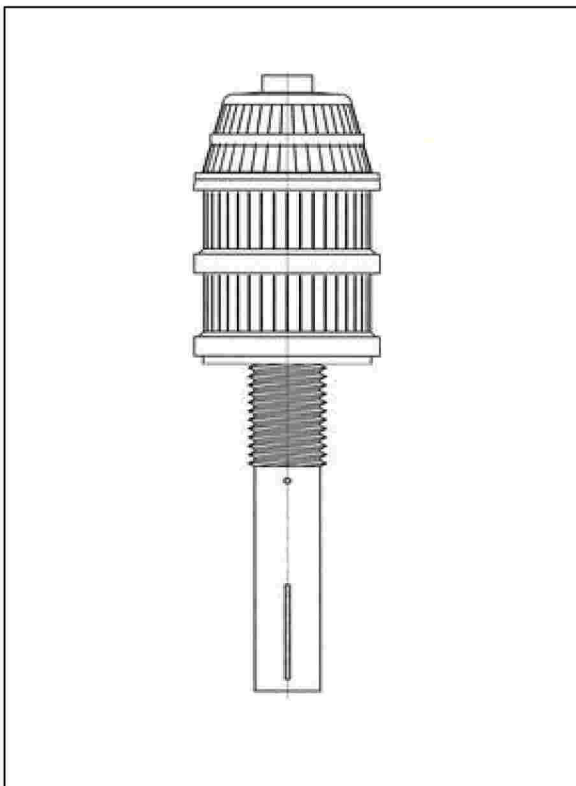

## Basket filter nozzle Type TA

L2 = Standard 120 mm inkl. Gewinde  
= Standard 120 mm incl. thread  
= Standard 120 mm incl. filetage  
= Standard 120 mm incl. rosca

B = 20 mm  
C = 17 mm

# Typ TA

**Schlitz      Slots      Fentes      Ranuras      Aberturas**

Anzahl	Breite	Länge	
120	0,2	64	= 15,36 cm <sup>2</sup>
120	0,3	64	= 23,04 cm <sup>2</sup>

**Gewinde      Thread      Filetage      Rosca**

TYP		A (mm)	L1 (mm)											
			14	15	18	20	25	30	40	50	60	65	70	80
	<b>METRIC</b>													
S 1	M 24	24		✓		✓		✓	✓	✓	✓			
S 2 f	M 27 x 2,0	27									✓			
S 2 g	M 27 x 2,5	27						✓	✓	✓	✓			
S 3	M 30	30						✓			✓			
	<b>WITHWORTH</b>													
S 10	1"	25,4				✓	✓	✓	✓	✓	✓			
S 19	1 1/8"	28,6		✓										
S 4	1 1/4"	31,8				✓	✓	✓	✓	✓	✓			✓
S 9	1 3/8"	34,9		✓				✓						
	<b>BSP GAZ</b>													
S 5	R 3/4"	26,4				✓		✓	✓	✓	✓			
S 17	R 7/8"	30,2							✓					
S 8	R 1"	33,2	✓		✓	✓	✓	✓	✓	✓	✓		✓	✓