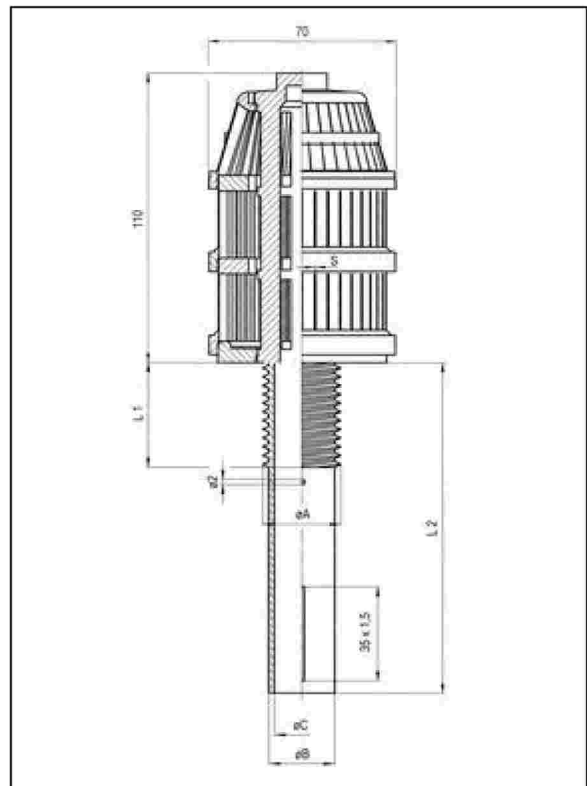

## Basket filter nozzle Type TA

L2 = Standard 120 mm inkl. Gewinde  
= Standard 120 mm incl. thread  
= Standard 120 mm incl. filetage  
= Standard 120 mm incl. rosca

B = 20 mm  
C = 17 mm

# Typ TA

**Schlitz      Slots      Fentes      Ranuras      Aberturas**

Anzahl	Breite	Länge	
120	0,2	64	= 15,36 cm <sup>2</sup>
120	0,3	64	= 23,04 cm <sup>2</sup>

**Gewinde      Thread      Filetage      Rosca**

TYP		A (mm)	L1 (mm)											
			14	15	18	20	25	30	40	50	60	65	70	80
	<b>METRIC</b>													
S 1	M 24	24		✓		✓		✓	✓	✓	✓			
S 2 f	M 27 x 2,0	27									✓			
S 2 g	M 27 x 2,5	27						✓	✓	✓	✓			
S 3	M 30	30						✓			✓			
	<b>WITHWORTH</b>													
S 10	1"	25,4				✓	✓	✓	✓	✓	✓			
S 19	1 1/8"	28,6		✓										
S 4	1 1/4"	31,8				✓	✓	✓	✓	✓	✓			✓
S 9	1 3/8"	34,9		✓				✓						
	<b>BSP GAZ</b>													
S 5	R 3/4"	26,4				✓		✓	✓	✓	✓			
S 17	R 7/8"	30,2							✓					
S 8	R 1"	33,2	✓		✓	✓	✓	✓	✓	✓	✓		✓	✓